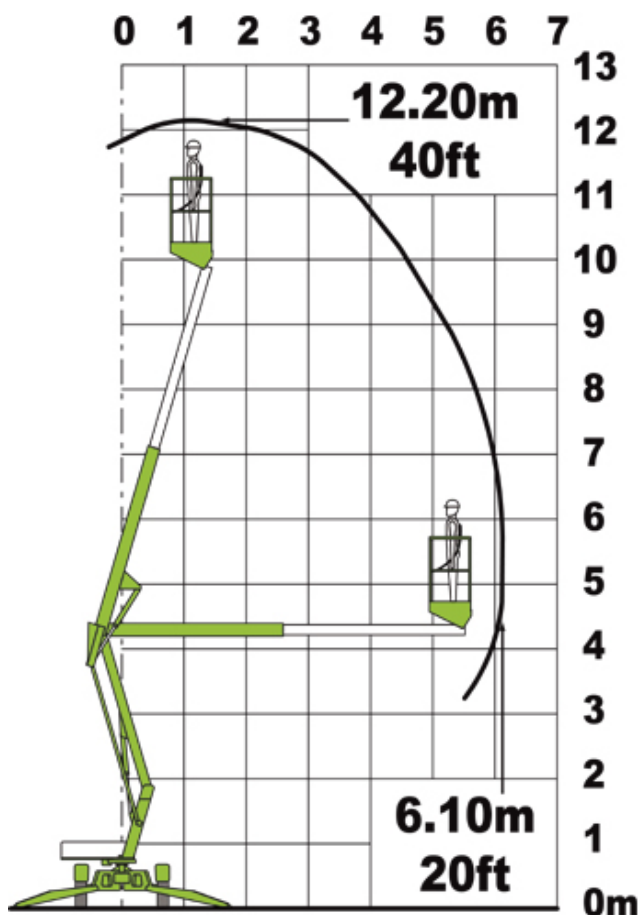

Besonderheiten

- ☒ hydr. Stützen
- ☒ Hydraulischer Rangierfahrantrieb
- ☒ Proportionalsteuerung

0511 / 6 74 80-0

BERTRAM
Arbeitsbühnen-Vermiet-service

schulung

Bedienerschulung online
nach DGUV 308-008

mobile app

Mietprospekt und Gerätesuche
download: i-tunes und playstore

liftdoku.de

Bedienungsanleitungen online
für Bertram Mietgeräte

Besuchen Sie uns im Internet: bertram-hannover.de