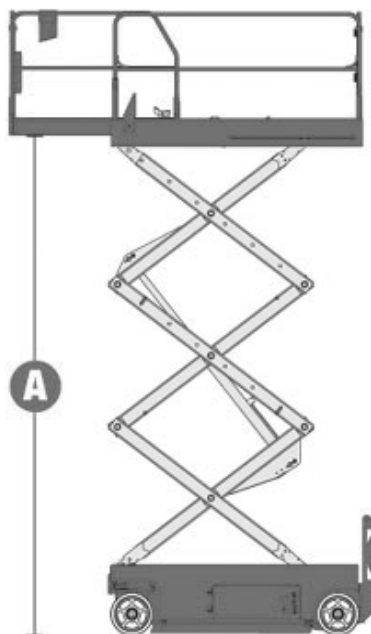

## Arbeitskorb

Länge Arbeitskorb ..... ca. 2,43 m  
 Breite Arbeitskorb ..... ca. 1,04 m

**Einsatz Innenbereich 0 m/s:**  
 max. Korblast..... 350 kg  
 zuläs. Personenzahl..... 3

**Einsatz Außenbereich  
 bis max. 12,5 m/s:**  
 max. Korblast..... 249 kg  
 zuläs. Personenzahl..... 1

Länge Plattformausschub L . ca. 0,91 m

Max. Korblast  
 Plattformausschub ..... 113 kg/1Pers.

## Abmessungen

Baulänge..... ca. 2,71 m  
 Baubreite ..... ca. 1,14 m  
 Bauhöhe..... ca. 2,55 m  
 Durchfahrtsbreite..... ca. 1,14 m  
 Durchfahrtsbreite..... ca. 1,91 m  
 Eigengewicht ..... ca. 3.159 kg