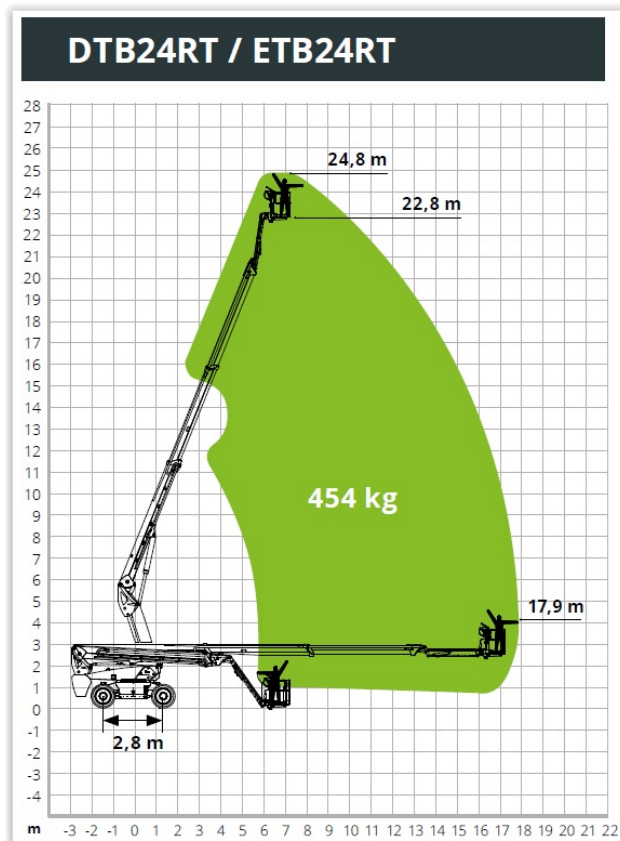

Teleskop-Arbeitsbühne

T 248 EXJnm

Mietgerät

134

MG-Nr. AVS..... 134
Antriebsart..... Batterie
Hersteller-Typ ETB24RT
Farbe..... grün/grau
Hubsystem..... Teleskop

Arbeitsbereich

max. Arbeitshöhe..... 24,80 m
max. Plattformhöhe ..... 24,80 m
max. seitl. Reichweite..... 17,30 m
Schwenkbereich ..... 360°
Steigfähigkeit..... 30 %

Arbeitskorb

Länge Arbeitskorb ..... 2,44 m
Breite Arbeitskorb ..... 0,90 m
max. Korblast..... 454 kg
zuläs. Personenzahl..... 3
Korb drehbar..... 180°

Abmessungen

Baulänge..... 10,25 m
Baubreite ..... 2,50 m
Bauhöhe..... 2,87 m
Durchfahrtsbreite..... 2,46 m
Durchfahrts Höhe..... 2,59 m
Gesamtgewicht..... 14.300 kg

Besonderheiten

- ☒ Korbarm
- ☒ verfahrbar i. v. Höhe
- ☒ Allradantrieb
- ☒ Betriebsstundenzähler
- ☒ Drehbarer Arbeitskorb
- ☒ Nichtmarkierende Bereifung
- ☒ Pendelachse
- ☒ Proportionalsteuerung

0511 / 6 74 80-0

BERTRAM
Arbeitsbühnen-VermietSERVICE

schulung
Bedienschulung online
nach DGUV 308-008

mobile app
Mietprospekt und Gerätesuche
download: i-tunes und playstore

liftdoku.de
Bedienungsanleitungen online
für Bertram Mietgeräte

Besuchen Sie uns im Internet: bertram-hannover.de