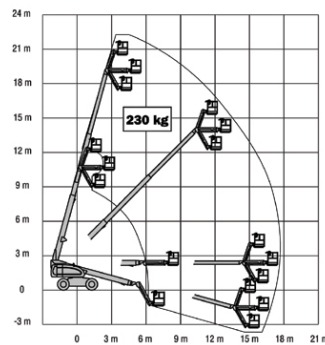

## Teleskop-Arbeitsbühne

660 SJ

Interne Geräte-Nr. .... 01376  
Antriebsart ..... Diesel  
Hersteller..... JLG  
Hersteller-Typ ..... 660 SJ  
Farbe ..... grün  
Hubsystem ..... Teleskop  
Motor ..... Deutz 48,5 kW  
Baujahr ..... 2000  
Gebrauchtgerät: inkl. UVV-Abnahme gemäß  
BGG 945

## Arbeitsbereich

max. Arbeitshöhe..... ca. 22,12 m  
max. Plattformhöhe..... ca. 20,12 m  
max. seitl. Reichweite ..... ca. 17,30 m  
Schwenkbereich ..... ca. 360°  
Steigfähigkeit ..... ca. 45 %

## Arbeitskorb

Länge Arbeitskorb ..... ca. 1,83 m  
Breite Arbeitskorb..... ca. 0,91 m  
max. Korblast..... 230 kg  
zuläs. Personenzahl..... 2  
Korb drehbar ..... ca. +/-90°

## Abmessungen

Baulänge..... ca. 10,31 m  
Baubreite..... ca. 2,44 m  
Bauhöhe..... ca. 2,56 m  
Durchfahrtsbreite..... ca. 2,44 m  
Durchfahrtshöhe..... ca. 2,56 m  
Eigengewicht ..... ca. 13.115 kg