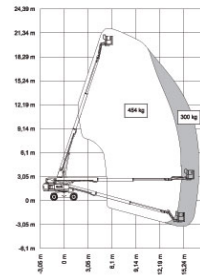

Teleskop-Arbeitsbühne

S-65XC -werksneu-

Interne Geräte-Nr. 03024
Antriebsart Diesel
Hersteller..... Genie
Hersteller-Typ S-65XC -
werksneu-
Hubsystem Teleskop
Motor Deutz
Zustand Neugerät

Arbeitsbereich

max. Arbeitshöhe..... ca. 21,81 m
max. Plattformhöhe..... ca. 19,81 m
max. seitl. Reichweite ca. 16,51 m
Schwenkbereich ca. 360°
Steigfähigkeit ca. 45%

Arbeitskorb

Länge Arbeitskorb ca. 1,83 m
Breite Arbeitskorb..... ca. 0,76 m
max. Korblast..... 454/300 kg
Korb drehbar ca. 160°

Abmessungen

Baulänge ca. 9,70 m
Baubreite..... ca. 2,49 m
Breite verschwenkt ca. 3,90 m
Bauhöhe..... ca. 2,82 m
Durchfahrtsbreite..... ca. 2,49 m
Durchfahrtshöhe..... ca. 2,82 m
Eigengewicht ca. 11.412 kg