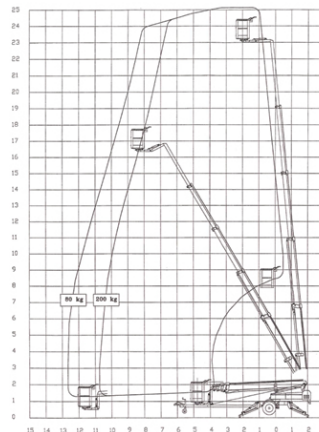

## Anhängers-Arbeitsbühne

2500 EBBZ

Interne Geräte-Nr. .... 01535  
Antriebsart ..... Batterie  
Hersteller..... Omme  
Hersteller-Typ ..... 2500 EBBZ  
Farbe ..... grün/grau  
Hubsystem ..... Teleskop  
Baujahr..... 2007  
Inbetriebnahme..... 08/2007  
Gebrauchtgerät:..... inkl. UVV-  
Abnahme  
DGUV

## Arbeitsbereich

max. Arbeitshöhe..... ca. 25,10 m  
max. Plattformhöhe..... ca. 23,10 m  
max. seitl. Reichweite ..... ca. 12,60 m  
Schwenkbereich ..... ca. +/-400°

## Arbeitskorb

Länge Arbeitskorb ..... ca. 1,25 m  
Breite Arbeitskorb..... ca. 0,80 m  
max. Korblast..... 200 kg  
zuläs. Personenzahl..... 2  
Korb drehbar ..... ca. +/-41°

## Abmessungen

Baulänge..... ca. 8,40 m  
Baubreite..... ca. 1,70 m  
Bauhöhe..... ca. 2,10 m  
Durchfahrtsbreite..... ca. 1,70 m  
Durchfahrtshöhe..... ca. 2,10 m  
beidseitige Abstützung..... ca. 4,25 m  
Anhängelast..... ca. 100 kg  
Gesamtgewicht ..... ca. 3.000 kg